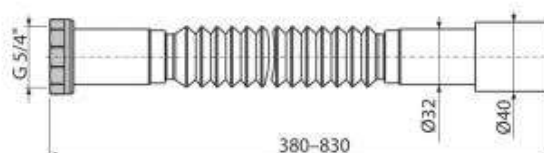

A760

Țeavă flexibilă 5/4"×32/40, cu piuliță metalică

Aplicație

Pentru conectarea la sistemul de canalizare

Caracteristici

- Material: polipropilenă
- Lungime reglabilă între 380 mm – 830 mm
- Conexiune Ø5/4"×32/40 mm

Conținutul pachetului

- Suport pentru țevi flexibile
- Furtun flexibil
- Piuliță metal 5/4"
- Garnitură

Detalii pentru comandă, Informații logistice

Cod	EAN	Greutate (buc ambalare palet)	Dimensiuni (buc ambalare)	Cantitate (ambalare palet)
A760	8595580558888	0,1194 11,9400 211,0400 kg	390×40×40 590×430×390 mm	100 1600 buc