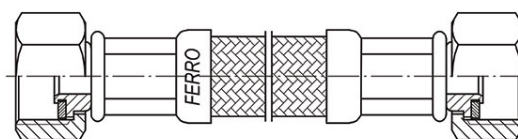

Kod: **PWS**

Racord flexibil oțel garnitură 1/2" interior-interior

Cod	L - cm	Ambalare individual
PWS04	15	-
PWS1	20	-
PWS01	25	-
PWS2	30	-
PWS02	35	-
PWS3	40	-
PWS03	45	-
PWS4	50	-
PWS5	60	-
PWS6	70	-
PWS7	80	-
PWS8	90	-
PWS9	100	-
PWS20	120	-
PWS30	150	-
PWS40	200	-