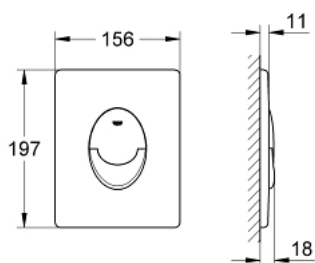

38 505 SH0 SKATE AIR PLACĂ DE ACȚIONARE

DESCRIEREA PRODUSULUI

- Colour: alpine white
- pentru acționare cu dublă spălare sau start & stop
- pentru ventil de evacuare pneumatic AV1
- instalare verticală
- 156 x 197 mm
- fabricat din ABS
- finisaj GROHE Long-Life
- GROHE Water Saving tehnologie pentru reducerea consumului de apă
- se utilizează în combinație cu rezervoarele Rapid SL și Uniset GD 2
- for use with Rapid SLX please order shaft 66 791 000 (sold separately)

38 505 SH0 SKATE AIR PLACĂ DE ACȚIONARE

PIESE DE SCHIMB , martie 2013 – now

1: șurub (Spare part-nr. 6636200M)

2: Cadru de montaj (Spare part-nr. 43207000)

3: Set de fixare (Spare part-nr. 4308500M)*

4: Set de fixare (Spare part-nr. 4215800M)*