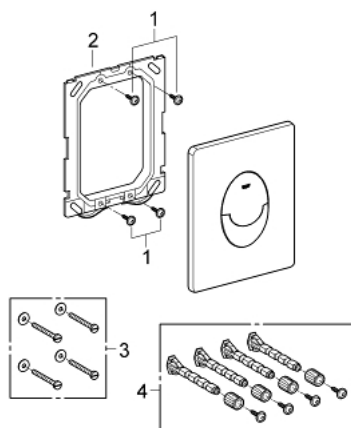

38 505 SH0 SKATE AIR PLACĂ DE ACȚIONARE

DESCRIEREA PRODUSULUI

- Colour: alpine white
- pentru acționare cu dublă spălare sau start & stop
- pentru ventil de evacuare pneumatic AV1
- instalare verticală
- 156 x 197 mm
- fabricat din ABS
- finisaj GROHE Long-Life
- GROHE Water Saving tehnologie pentru reducerea consumului de apă
- se utilizează în combinație cu rezervoarele Rapid SL și Uniset GD 2
- for use with Rapid SLX please order shaft 66 791 000 (sold separately)

38 505 SH0 SKATE AIR PLACĂ DE ACȚIONARE

PIESE DE SCHIMB , martie 2013 – now

1: șurub (Spare part-nr. 6636200M)

2: Cadru de montaj (Spare part-nr. 43207000)

3: Set de fixare (Spare part-nr. 4308500M)*

4: Set de fixare (Spare part-nr. 4215800M)*