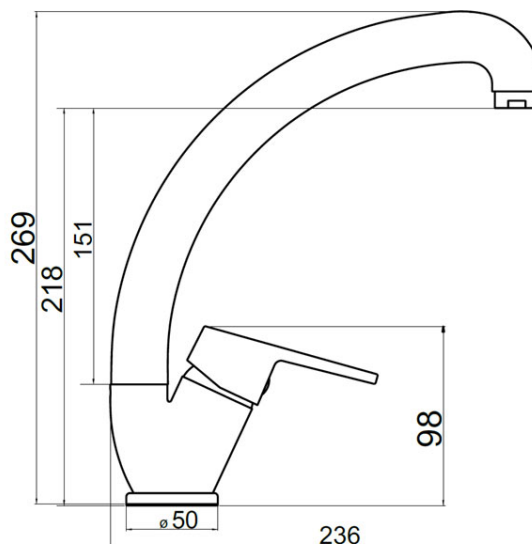

Kod: 94414.0

Iris New - baterie stativă lavoar cu pipă lebedă

<https://www.ferro.ro/produs-5406-944140.html>Cena brutto: **195,99zł**Opakowanie jednostkowe: **1, z kodem kreskowym umożliwiające sprzedaż detaliczną**

- cartuș ceramic
- montare cu un singur orificiu
- aerator M24x1
- pipă mobilă
- racorduri flexibile de conectare D3/8" - M10x1
- crom