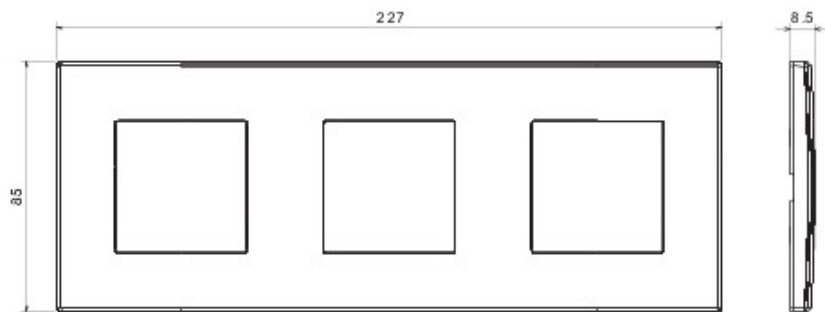

Sistem de aparate cablate specific pentru instalare în doze rotunde și pătrate, caracterizate printr-un aspect elegant și forme clasice. Ramele, realizate din tehnopolimer în șapte culori și în diferite modularități, de la 1 module la 5 module, sunt instalabile indiferent de poziție, orizontală sau verticală. Gama, dezvoltată în jurul unui nucleu de aparate monobloc, este disponibilă în două culori: alb și ivoire, cu finisaj lucios. Expandabilă datorită aparatelor modulare Chorus.

Categorie	Ramă ornament	Culoare	Alb
Material	Tehnopolimer	Finisare	Lucios
Descriere	3 modul	Tip	Orizontală/Verticală
Distanță între axe	71 mm	Glow test conductori	650 °C
Termo-presiune cu bilă	70 °C	Standard	EN 60669-1

### DIMENSIONAL