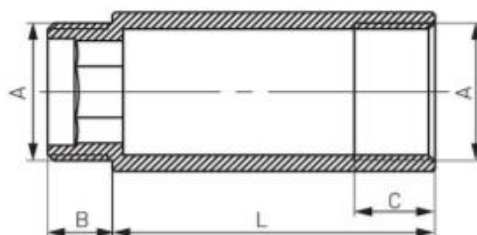

Kod: P

Prelungitor alamă

<https://www.ferro.ro/produs-3309-P.html>

Cod	A	B [mm]	C [mm]	L [mm]	Ambalare pungă	Ambalare bax
P10Z	G1/2	10	8,5	10	10	540
P110Z	G3/4	12	8	10	10	400
P15Z	G1/2	10	12	15	10	460
P115Z	G3/4	12	13	15	10	330
P20Z	G1/2	10	12	20	10	420
P120Z	G3/4	12	15	20	10	290
P25Z	G1/2	10	12	25	10	360
P125Z	G3/4	12	15	25	10	240
P30Z	G1/2	10	12	30	10	300
P130Z	G3/4	12	15	30	10	200
P40Z	G1/2	10	12	40	10	240
P140Z	G3/4	12	15	40	10	160
P50Z	G1/2	10	12	50	10	200
P150Z	G3/4	12	15	50	10	120
P60Z	G1/2	10	12	60	5	180
P160Z	G3/4	12	15	60	5	120