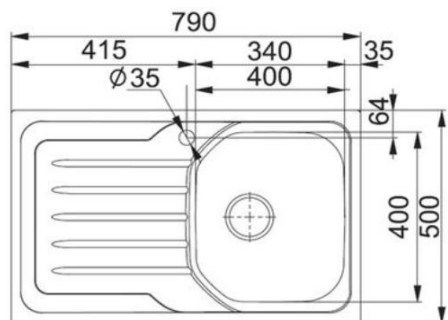

Sediu :	Bulevardul Biruintei Nr 98
Tel/fax :	Fax:+4021 350 15 51/+4021 350 15 50

FRANKE

CHIUVETA OLL 611 DR

Cod SAP	11143384
Cod FUN	101.0486.071
COD EAN	7612981885564

Caracteristici Chiuveta :

Dimensiuni (mm)	790x500
Dimensiuni incastrare	770x480
Dimensiuni cuva	340x400
Margine	Standard
Nota	Se livrează împreună cu ventil de 3 1/2", mastic și cleme de fixare
Tip material	Inox AISI 304
Garanție	15 ani