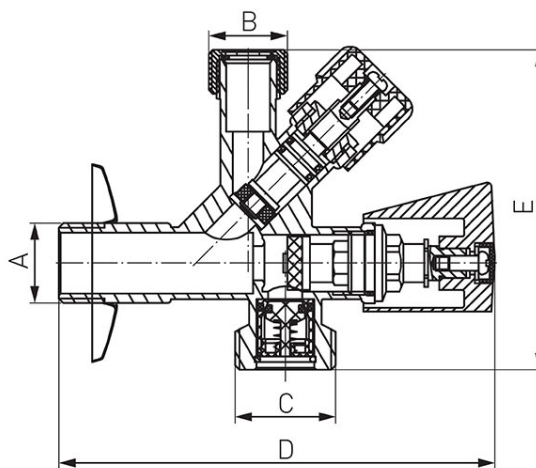

Kod: CF51*

Robinet colțar în unghi combinat 1/2"x3/4"x1/2"

<https://www.ferro.ro/produs-4432-CF51.html>Opakowanie jednostkowe: **1, z kodem kreskowym** umożliwiające sprzedaż detalicznąOpakowanie zbiorcze: **24**

- agent pentru robineti: apă,
- pentru a conecta bateria și mașina de spălat rufe/vase
- presiune nominală: 1,0 MPa (10 bar)
- temperatură maximă de lucru: 100°C

Cod	Dimensiunile conexiunii	A	B	C	D [mm]	E [mm]	Ambalare cutie	Ambalare bax	Pret recomandat cu TVA [lei]*
CF5104	3/8"x1/2"x3/4" cuplare pentru țevă de cupru Ø10 mm	G1/2	G3/8	G3/4	114	84	1	24	55,01
CF5105	1/2"x1/2"x3/4"	G1/2	G1/2	G3/4	114	84	1	24	61,35