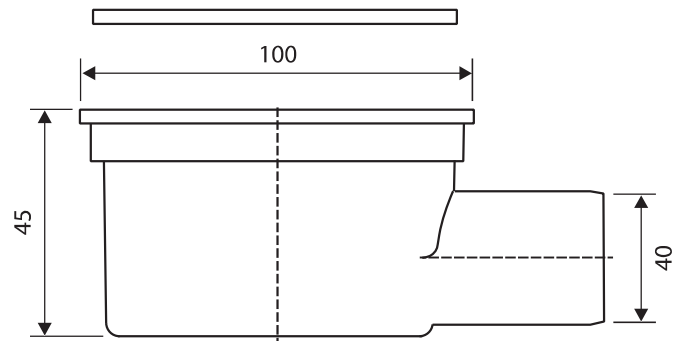

▲ **1705**
Sifon pardoseală 100 x 100 mm, ieșire laterală Ø40

Comanda / Order

ART	EAN
1705	8029954001804

▲ **1705**
Floor drain 100 x 100 mm, side outlet Ø40

			
0,180	100 x 140 x 80	90	1800
kg	a x b x c (mm)	buc/pcs	buc/pcs

▲ **1706**
Sifon pardoseală 150 x 150 mm, ieșire laterală Ø50

Comanda / Order

ART	EAN
1706	8029954001811

▲ **1706**
Floor drain 150 x 150 mm, side outlet Ø50

			
0,360	150 x 195 x 80	46	920
kg	a x b x c (mm)	buc/pcs	buc/pcs