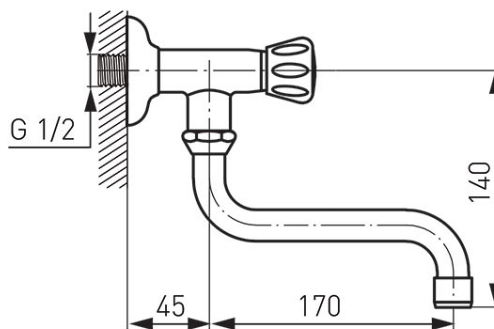

Cod: Z39

Standard - robinet perete lavoar cu pipă mobilă

Ambalare cutie: **1, produs cu cod de bare**

- rozetă Standard
- montare pe perete
- aerator M22x1
- pipă mobilă
- pentru apă rece sau premixată
- crom