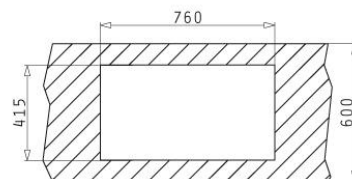

#### Finisaj

Tip material

Dimensiuni (mm)

Generale

Cuvă (e)

Decupaj blat

Adâncime cuvă (e) (mm)

Orientare cuvă (e)

Diametru valvă (e) (mm)

Preaplin

Poziție preaplin

Gaură pentru montarea bateriei

Diametru gaură de baterie (mm)

Tip valvă

Accesorii incluse

Garanție\*

Lucios (Satin)

Oțel inoxidabil 18/10 (AISI 304)

780 x 435

335 x 435

760 x 415

150

Dreapta

60