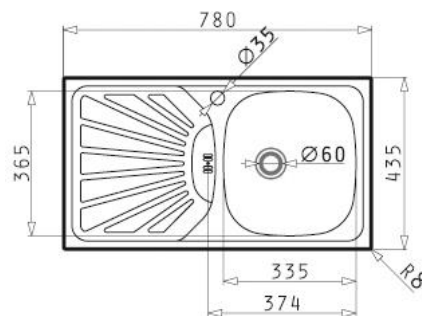

#### Finisaj

Tip material

Dimensiuni (mm)

Generale

Cuvă (e)

Decupaj blat

Adâncime cuvă (e) (mm)

Orientare cuvă (e)

Diametru valvă (e) (mm)

Preaplin

Poziție preaplin

Gaură pentru montarea bateriei

Diametru gaură de baterie (mm)

Tip valvă

Accesorii incluse

Garanție\*

Lucios (Satin)

Oțel inoxidabil 18/10 (AISI 304)

780 x 435

335 x 435

760 x 415

150

Dreapta

60