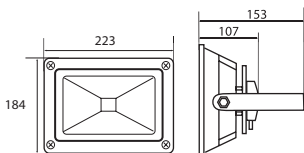

GREYO MCOB

Naświetlacz LED MCOB /
LED MCOB floodlight

IP 65

● GREYO MCOB-10-GR

● GREYO MCOB-30-GR

● GREYO MCOB-20-GR

● GREYO MCOB-50-GR

obudowa: stop aluminium / szyba ochronna: szkło hartowane
/ wysięgnik: metal żelazny /
casing: aluminum alloy / protective pane: tempered glass /
extension arm: ferrous metal