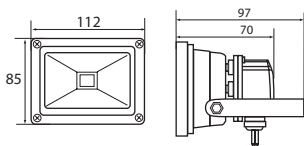

GREYO MCOB

Naświetlacz LED MCOB /
LED MCOB floodlight

IP 65

● GREYO MCOB-10-GR

● GREYO MCOB-30-GR

● GREYO MCOB-20-GR

● GREYO MCOB-50-GR

obudowa: stop aluminium / szyba ochronna: szkło hartowane
/ wysięgnik: metal żelazny /
casing: aluminum alloy / protective pane: tempered glass /
extension arm: ferrous metal