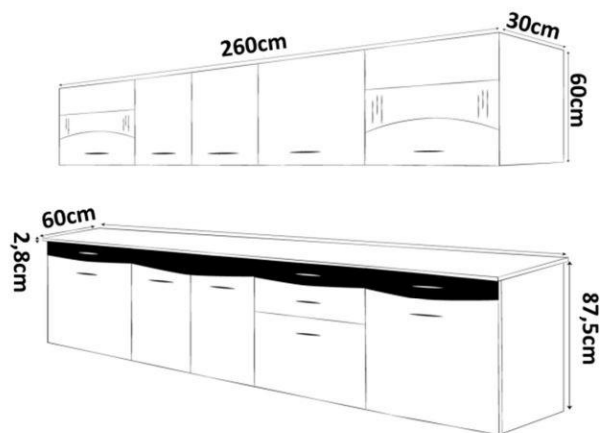

Fisa Tehnica

MOBILA BUCATARIE SAHARA 260cm

Descriere produs:

Bucataria SAHARA 2,6m, 8 corpuri (4 inferioare si 4 superioare) + blat cantuit lateral

Material: Pal melaminat 16 mm decor wenge magia - stejar sonoma

Dimensiuni corpuri (Inaltime/Latime/Adancime):

Corp inferior 1 - 73 x 60 x 45 cm;

Corp inferior 2 - 73 x 80 x 45 cm;

Corp inferior 3 - 73 x 60 x 45 cm

Corp inferior 4 - 73 x 60 x 45 cm

Corp superior 1 - 65 x 60 x 30

Corp superior 2 - 65 x 80 x 30

Corp superior 3 - 65 x 60 x 30

Corp superior 4 - 65 x 60 x 30

Blat: 260 x 60 x 2,8 cm;

Numar usi: 10 buc.;

Numar polite: 6 buc.;

Numar sertare: 4 buc.;

Picioare reglabile: 16 buc.;

HDF corpuri: 7 buc. – 2,5mm(exceptie Corp inferior 2 – corp chiuveta);

HDF sertare: 4 buc. – 2,5mm

**Inaltimea totala a corpurilor inferioare de aprox. 87,5cm(schita tehnica) este data de inaltimea corpului inferior propriu-zis, impreuna cu inaltimea picioarelor si grosimea blatului.*