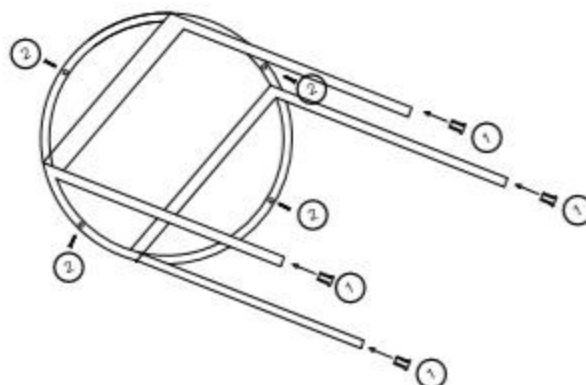

INSTRUCTIUNI DE ASAMBLARE

SCAUN LILY

PAS 1

NR	DENUMIRE	BUCATI	MODEL
①	DCP 22 mm (EXISTENT)	4	

PAS 2

NR	DENUMIRE	BUCATI	MODEL
②	SURUB 4*35mm	4	