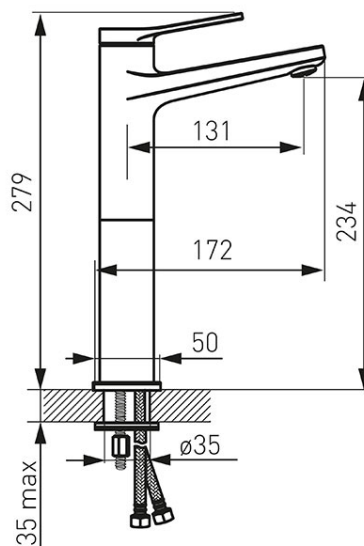

Cod: BSC2LBL

Stratos Black - baterie stativă pentru lavoar înalt

Ambalare cutie: **1, produs cu cod de bare**

- cartuș ceramic
- montare cu un singur orificiu
- aerator M24x1
- racorduri flexibile de conectare D3/8" - M10x1
- negru