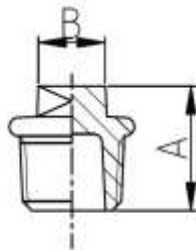

290

Plug, beaded

Size	inch	1/8	1/4	3/8	1/2	3/4	1
	mm	6	6	10	15	20	25
Dim. (mm)	A	29	22	24	26	32	38
	B	7	8	10	11	17	18
Size	inch	1 1/4	1 1/2	2	2 1/2	3	4
	mm	32	40	50	65	80	100
Dim. (mm)	A	39	41	48	54	69	79
	B	22	22	27	32	36	41

Filet exterior

Material: fonta maleabila

Temperatura: -20 grade C si + 120 grade C

Presiune maxima de lucru este de 25 bar pentru temperaturi de pană la 120 grC