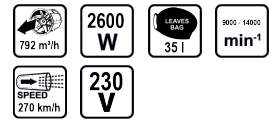

## Aspirator cu toicator/suflanta 2600W 35L 270km/h vit. var. RD-EBV03

Numar articol: **075522**

Cod de bare: **3800972002074**

- ✓ Maner auxiliar
- ✓ Aspirator, suflanta, toicator
- ✓ Curea de umar pentru confort in utilizare

### TECHNICAL FEATURES

Parameter	Measure Unit	Value
Debit maxim	m <sup>3</sup> /h	792
Volum sac	l	35
Turatie maxima in gol	min-1	9000 - 14000
Viteza maxima a debitului de aer	km/h	270
Putere nominala de intrare	W	2600
Tensiune nominala	V	230
Viteza de incarcare reglabila		DA
Tensiune nominala		Cu fir - retea electrica
Funcctie		Aspirare,Suflare,Mulcire
Rata maruntire		10:1

### LOGISTICS INFORMATION

Tipul ambalajului	Cantitate	Inaltime Lungime Inaltime	Volum	Net Brut Tara	Cod de bare
buc	1 buc	22 x 45 x 32 cm	0.03168 m <sup>3</sup>	3.0000 - 3.8000 - 0.8000 kg	3800972002074