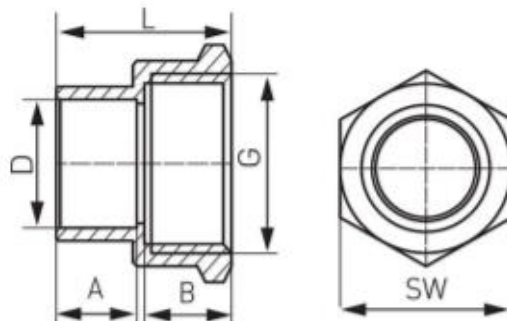

**Kod: 4270**

Mufă alamă pentru racordare țevă fier/plastic la țevă cupru

<https://www.ferro.ro/produs-3699-4270.html>

- filet interior

Cod	G	B [mm]	A [mm]	D [mm]	L [mm]	SW [mm]	Ambalare cutie	Ambalare bax
4270-1200	G3/8	8,6	9	12	19	20	25	800
4270-1201	G1/2	8,6	11	12	21	24	25	700
4270-1500	G3/8	10,6	9	15	21	20	25	700
4270-1501	G1/2	10,6	11	15	23	24	25	600
4270-1502	G3/4	10,6	12	15	24,5	30	25	350
4270-1801	G1/2	10,6	11	18	25	24	25	500
4270-1802	G3/4	12,6	12	18	26	30	25	400
4270-2201	G1/2	12,6	11	22	28	24	25	400
4270-2202	G3/4	15,4	12	22	29,5	30	10	240
4270-2203	G1	15,4	14	22	31,5	37	10	200
4270-2801	G1/2	18,4	11	28	32,5	24	10	300
4270-2802	G3/4	18,4	12	28	32	30	10	220
4270-2803	G1	18,4	14	28	34,5	37	10	150
4270-2804	G11/4	18,4	16	28	37	47	5	100
4270-3503	G1	23	14	35	39	37	5	90