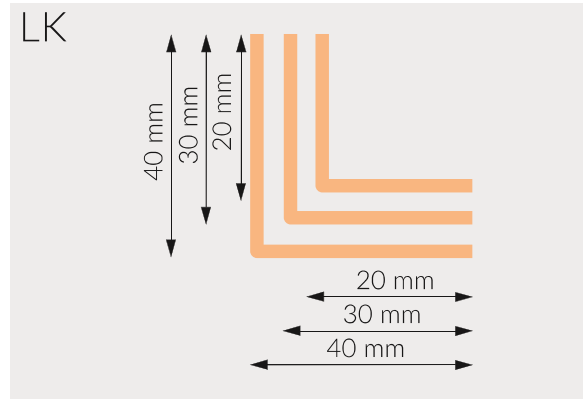

UNIVERSAL PROFILES

QUARTER ROUND PROFILE

LC 12 x 12 mm

| | |
|--------------|---------------|
| 00 | 5907584871017 |
| 01 | 5907584871024 |
| 02 | 5907584871055 |
| 04 | 5907584871048 |
| 08 | 5907584871062 |
| 11 | 5907584871031 |
| 2,5 m / 50 m | |

CORNER PROFILE

LN 20 x 20 mm

| | |
|--------------|---------------|
| 00 | 5907584871109 |
| 01 | 5907584871116 |
| 02 | 5907584871147 |
| 04 | 5907584871130 |
| 08 | 5907584871154 |
| 11 | 5907584871123 |
| 2,5 m / 50 m | |

ANGLE BARS WITH BOTH SIDES PRINTED

LK 20 x 20 mm

LK 30 x 30 mm

LK 40 x 40 mm

| | | | |
|---------------|---------------|---------------|---------------|
| 00 | 5907584871208 | 5907584871307 | 5907584871406 |
| 01 | 5907584871215 | 5907584871314 | 5907584871413 |
| 02 | 5907584871246 | 5907584871345 | 5907584871444 |
| 07 | 5907584871222 | 5907584871321 | 5907584871420 |
| 08 | 5907584871239 | 5907584871338 | 5907584871437 |
| 11 | 5907584871253 | 5907584871352 | 5907584871451 |
| 12 | 5906735622478 | 5906735622485 | 5906735622492 |
| 2,75 m / 55 m | | 2,75 m / 55 m | 2,75 m / 55 m |