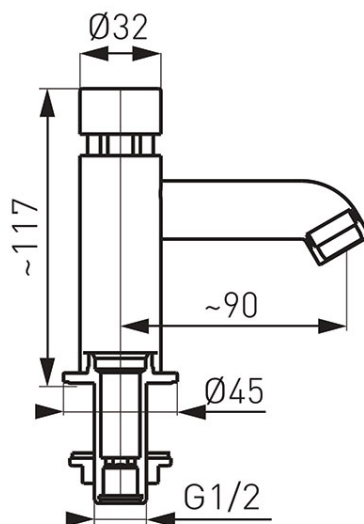

Cod: Z201

Presstige - baterie stativă lavoar cu temporizare, pentru apă rece și premixată

Ambalare cutie: **1, produs cu cod de bare**

- timp de curgere setat din fabrică: ~15 sec. (presiunea dinamică 3 bar)
- timp de curgere: interval de reglare 10 - 20 sec. (presiunea dinamică 3 bar)
- debit apă: ~7 l/min (presiune dinamică 3 bar)
- temperatura maximă a apei: 90°C
- temperatura recomandată a apei: < 65°C
- presiunea dinamică recomandată: 0,1 - 0,5 Mpa (1 - 5 bar)
- presiune statică recomandată: 1 Mpa (10 bar)
- racord alimentare apă: 1 x 1/2" GZ
- montare cu un singur orificiu
- aerator M24x1
- crom