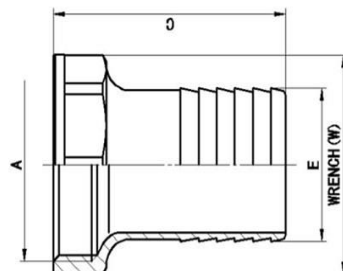

RACORD PORTFURTUN*

| Dimensiune | D | L | W | Greutate g |
|------------|----|----|----|---------------|
| 1/2"x16 | 16 | 43 | 24 | 24 |
| 3/4"x20 | 20 | 45 | 28 | 41 |
| 1"x25 | 25 | 51 | 36 | 70 |

| | |
|-----------------------------|----------------------|
| Denumire | RACORD PORTFURTUN |
| Temperatura de lucru | 0°C ≤ t ≤ 100°C |
| Tip Filet | Interior acc ISO 228 |
| Presiune de lucru | 8 BAR |
| Material | Alama |
| Culoare | galben |
| Domeniu de utilizare | Instalatie sanitara |
| Locație de utilizare | Gradina |
| Garanție | 12 luni |

| Dimensiune | Cod articol |
|------------|-------------|
| 1/2"x16 | 1115291 |
| 3/4"x20 | 1115316 |
| 1"x25 | 1115321 |

*Imaginea produsului si caracteristicile tehnice pot diferi