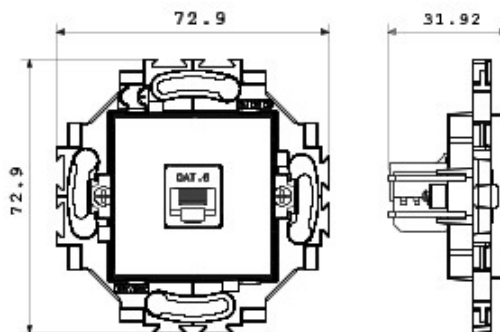

Sistem de aparate cablate specific pentru instalare în doze rotunde și pătrate, caracterizate printr-un aspect elegant și forme clasice. Ramele, realizate din tehнопolimer în șapte culori și în diferite modularități, de la 1 module la 5 module, sunt instalabile indiferent de poziție, orizontală sau verticală. Gama, dezvoltată în jurul unui nucleu de aparate monobloc, este disponibilă în două culori: alb și ivoire, cu finisaj lucios. Expandabilă datorită aparatelor modulare Chorus.

Categorie	Priză de date	Culoare	Alb
Material	Tehнопolimer	Finisare	Lucios
Descriere	RJ45	Utilizare Categorie	6
Cabluri	UTP	Conexiune	Fără șurub
Număr perechi	4	Prindere	Cu gheare/Șuruburi
Glow test conductori	850 °C	Termo-presiune cu bilă	125 °C
Standard	EN 50173		

### DIMENSIONAL