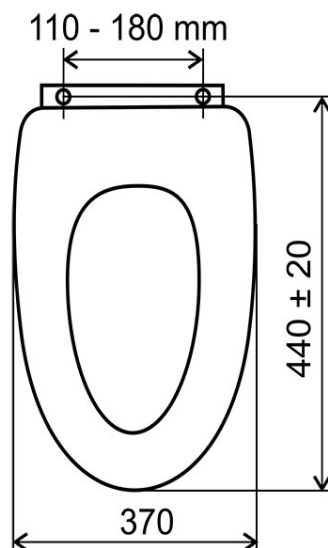

Cod: WC/SOFTNATURE

Capac WC cu soft close, decor frunza, duroplast

Ambalare cutie: **4, produs cu cod de bare**

- închidere cu amortizor (soft-close)
- sistem easy-click
- set de montaj din plastic, lățime 110-165 mm.
- dimensiuni 43,5±2 x 37,2 cm
- duroplast