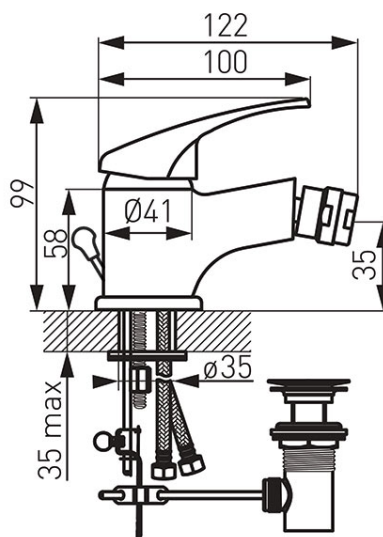

Kod: BBC6

Basic - baterie stativă bideu

<https://www.ferro.ro/produs-4403-BBC6.html>Cena brutto: **111,08zł**Opakowanie jednostkowe: **1, z kodem kreskowym umożliwiające sprzedaż detaliczną**Opakowanie zbiorcze: **12**

- cartuş ceramic
- montare cu un singur orificiu
- ventil de scurgere automat D1 1/4"
- regulator debit M24x1 cu articulație sferică
- racorduri flexibile de conectare D3/8" - M10x1
- crom