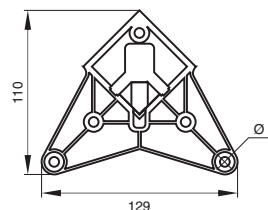

# PICIOARE DE MOBILIER, ACCESORII DIN PLASTIC

Picior de masă 50 x 50 mm

6

Înălțime picior:  
- Min. 710  
- Max. 745

Culori:  
- crom  
- alb  
- negru

Picior de masa pătrat din aluminiu TL014, 50x50mm

7

Înălțime picior:  
- Min. 710 mm  
- Max. 745 mm