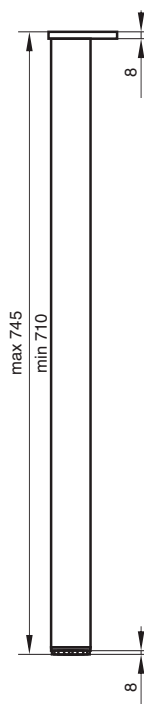

# PICIOARE DE MOBILIER, ACCESORII DIN PLASTIC

Picior de masă 50 x 50 mm

6

Înălțime picior:  
- Min. 710  
- Max. 745

Culori:  
- crom  
- alb  
- negru

Picior de masa pătrat din aluminiu TL014, 50x50mm

7

Înălțime picior:  
- Min. 710 mm  
- Max. 745 mm