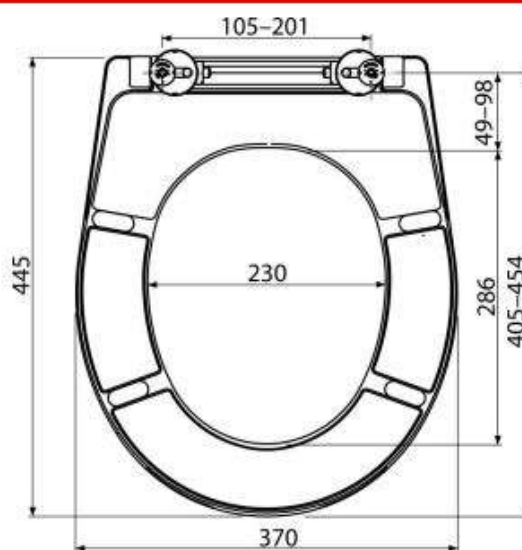

A604

Capac WC SOFTCLOSE universal, Duroplast

Aplicație

Pentru vase WC în conformitate cu tabelele de compatibilitate

Caracteristici

- Material rezistent la decolorare
- Culoare: alb
- Sistem CLICK – ceramica este mai ușor de curățat datorită funcției de detașare a capacului
- Balamale de metal cu capac de plastic alb reglabile pe două axe
- Material: duroplast cu proprietăți antibacteriene (compuși de argint)
- Posibilitatea de strângere a balamalei de sus cu ajutorul unei șurubelnițe
- SOFTCLOSE – sistem sigur cu închidere lentă

Conținutul pachetului

- balamalele P106B
- Capac WC

Detalii pentru comandă, Informații logistice

Cod	EAN	Greutate (buc ambalare palet)	Dimensiuni (buc ambalare)	Cantitate (ambalare palet)
A604	8595580539665	2,6609 13,3045 339,3080 kg	375x57x462 475x385x295 mm	5 120 buc