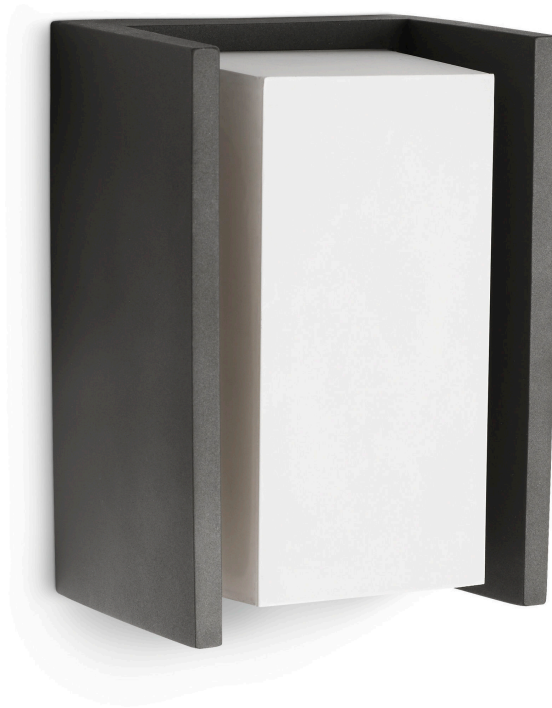

PHILIPS

Lampă de perete

Ecomoods

Hue Bridge

antracit

8719514385801

Economie cu stil

Bucura i-vă de serile de relaxare în grădină cu această lampă de perete elegantă pentru exterior, de culoarea antracitului. Aceasta vă întâmpină cu o lumină albă, caldă, ideală pentru iluminarea generală a grădinii. Crea i o atmosferă și o arhitectură extraordinare.