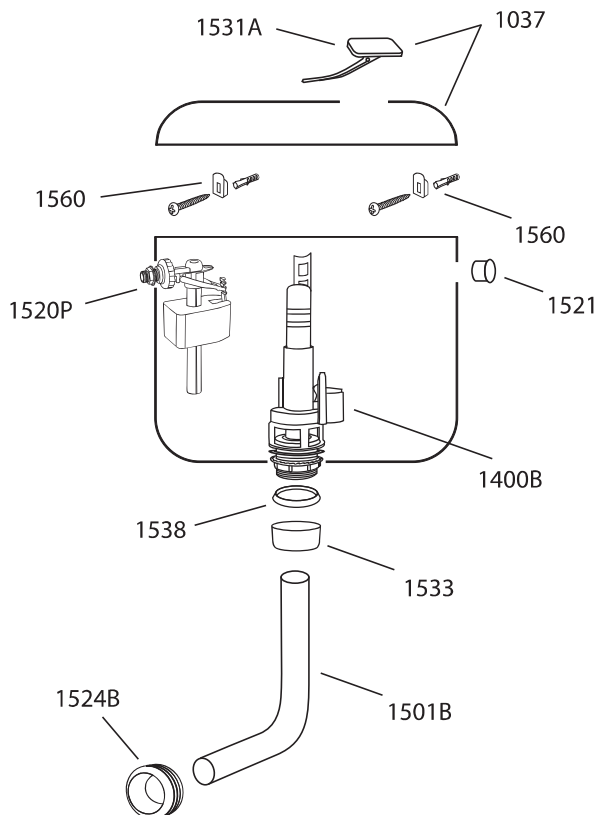

1034R Rezervor wc EXPORT

Utilizare:

- Pentru instalare pe perete
- Montaj la semi-înălțime

Caracteristici:

- Culoare: alb
- Material: ABS
- Buton cu acționare start-stop
- Economie de apă
- Racordarea la sursa de apă: stânga sau dreapta
- Izolat anticondens
- Rezistență la îngălbenire, zgârieturi și detergenți
- Robinet flotor compact, cu umplere rapidă și silențioasă

Conținut pachet:

- Rezervor
- Robinet flotor
- Mecanism wc
- Țeavă scurgere
- Garnituri
- Set fixare

1034R EXPORT wc cistern

Use:

- For wall installation
- For medium level installation

Characteristics:

- Color: white
- Material: ABS
- Start-stop button
- Water saving
- Water connections: left or right
- Insulated against condensation
- Resistance to UV rays, scratches and detergents
- High quality compact floating valve, safe, quick and silent

Package contents:

- Cistern
- Filling valve
- Flush valve
- Outlet pipe
- Gaskets
- Fixing kit

Comanda / Order

ART	FLOTOR / FILLING VALVE	EAN
1034R	3/8" plastic	5947041000291

2,200	445 x 350 x 140	1	90
kg	a x b x c (mm)	buc/pcs	buc/pcs

Piese schimb / Spare parts