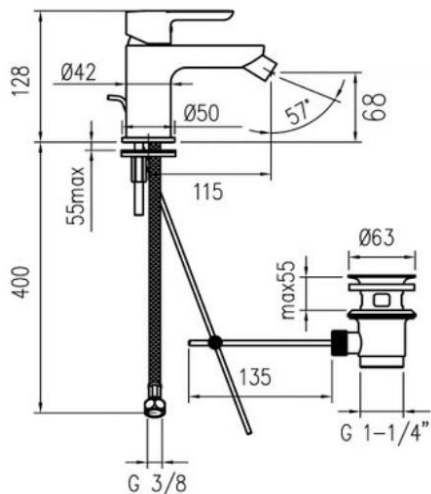

Sediu :	Bulevardul Biruintei Nr 98
Tel/fax :	Fax:+4021 350 15 51/+4021 350 15 50

FRANKE

BATERIE BAIE LAVOAR VENUS

Cod SAP	11155235
Cod FUN	239.0000.000
COD EAN	8018014860574

Caracteristici Baterie:

Tip	Monocomanda
Rotatie Pipa	Fixa
Furtune Flexibile	Inox ø 3/8" PARIGI
Cartus	FRANKE Widd®
Material	Alama
Tip aerator	Anticalcar M 24 x 1
Surgere	1 1/4"
Nota	Limitator dinamic de debit, Limitator temperatura,
Garantie	5 ani