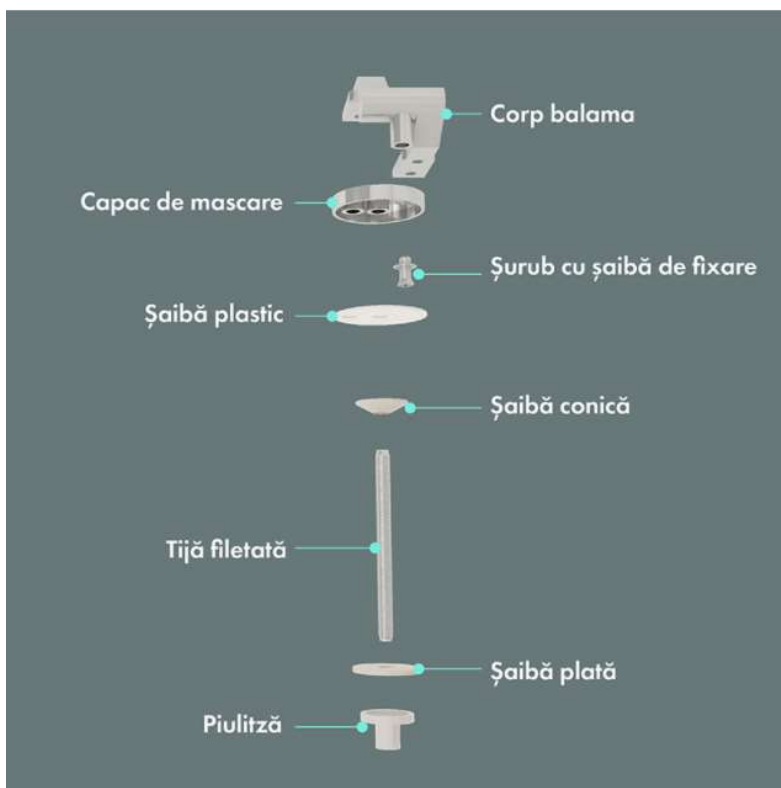

\*Material – MDF melaminat de 18 mm(FSC), vopsit in 3 straturi, antibacterian;

\*Balamale metalice fara amortizare – zamac cromat;

\*Suruburi – inox;

\*Greutate bruta – 3.3kg

\*Ambalaj reciclat 80%

(RO) INSTRUCȚIUNI MONTAJ / (EN) ASSEMBLY INSTRUCTIONS / (IT) ISTRUZIONI DI MONTAGGIO / (GR) ΟΔΗΓΙΕΣ ΣΥΝΑΡΜΟΛΟΓΗΣΗΣ / (HU) ÖSSZESZERELÉSI ÚTMUTATÓ / (BG) ИНСТРУКЦИИ ЗА СГЛОБЯВАНЕ / (SL) NAVODILA ZA MONTAŽO

Componente Kit fixare:

Montaj: