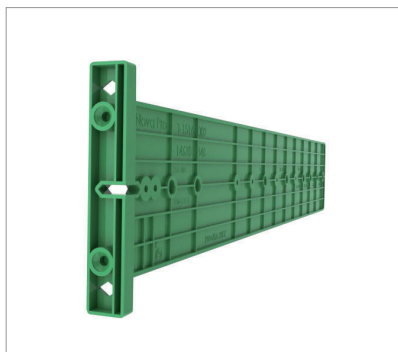

SABLON DE GAURIRE PENTRU LATERALA DULAPULUI

Pentru utilizare cu burghiul F146035692

	Articol nr.
	F146101346