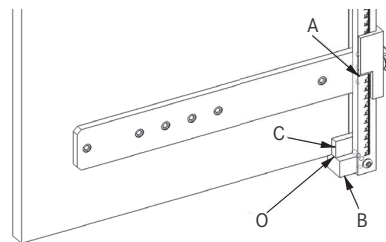

## SABLON CU RIGLA DE GAURIRE PENTRU LATERALA DULAPULUI

- Un set include:
- Ghidaj (1x)
- Elemente de marcare (4x)
- Opritor B + C (1 buc. din fiecare)

- A. Rigla = centrul găurilor
- B. Opritor pentru partile individuale ale dulapului
- C. Opritor pentru partile asamblate ale dulapului
- O. Scala pozitionata la zero

## BURGIU LEMN Ø 5 MM CU INEL OPRITOR

Pregaurire pentru utilizare cu eurosuruburi.

- Ø 5 mm
- Lungime 75 mm
- Cu inel opritor

	Articol nr.
	F146092594

Nova Pro sisteme pentru sertare 9