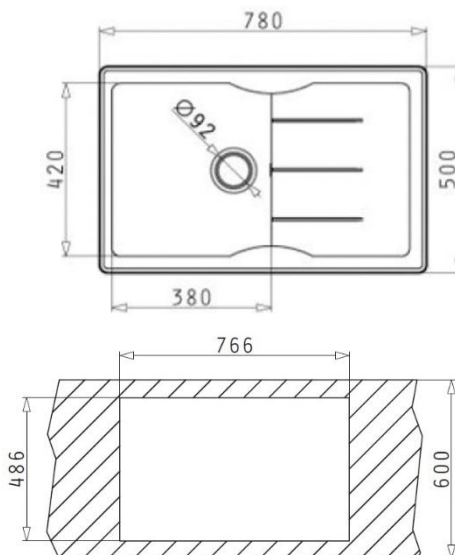

FIȘĂ TEHNICĂ / DESCRIERE PRODUS

CHIUVEȚĂ BUCĂTĂRIE PORTO 1B 1D

CHIUVEȚĂ

Finisaj	Bej
Tip material	Pyragranite (granule cuarț, lianți sintetici)
Dimensiuni (mm)	
Generale	780x500
Cuvă (e)	380x420
Decupaj blat	760x480
Adâncime cuvă (e) (mm)	175
Orientare cuvă (e)	Reversibilă
Diametru valvă (e) (mm)	92
Preaplin	Da
Poziție preaplin	Pe cuvă
Gaură pentru montarea bateriei	Predecupată
Diametru gaură de baterie (mm)	Ø35
Tip valvă	Standard, cu sită & dop etanșizare
Accesorii incluse	Valvă, sifon, cleme de fixare, baterie
Garanție*	25 ani