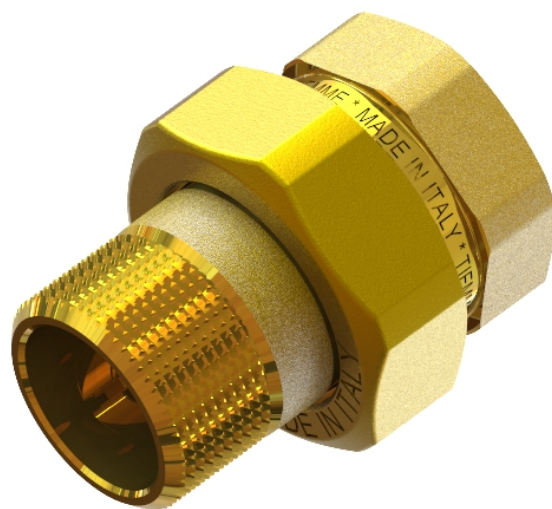

RACCORDERIA GENERICA RACORDURI GENERALE

Art.1555CP

Raccordo diritto tre pezzi M/F con GUARNIZIONE PIANA

Olandez cu garnitura plata M/F

Si adatta ad ogni tipo di impianto idraulico domestico e commerciale, applicazioni industriali ed agricole, impianti di riscaldamento ed igienico sanitari e generalmente con ogni fluido non corrosivo.

Se adapteaza la orice tip de instalatii sanitare de uz casnic, la aplicatii comerciale, industriale si agricole, la sisteme de incalzire si sanitare si in general pentru orice fluid non-coroziv.