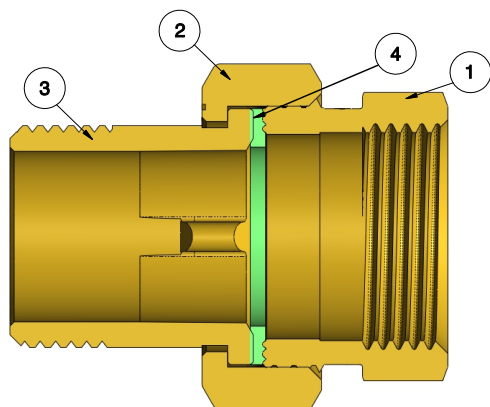

RACCORDERIA GENERICA RACORDURI GENERALE

Art.1555CP

Raccordo diritto tre pezzi M/F con GUARNIZIONE PIANA

Olandez cu garnitura plata M/F

Si adatta ad ogni tipo di impianto idraulico domestico e commerciale, applicazioni industriali ed agricole, impianti di riscaldamento ed igienico sanitari e generalmente con ogni fluido non corrosivo.

Temperatura max di esercizio : 180 °C
 Temperatura min di esercizio : - 20°C
 Pressione max di esercizio : 30 bar
 Filettature: maschio UNI ISO 228
 femmina UNI ISO 228

Caracteristici tehnice

Temperatura maxima de functionare: 180°C
 Temperatura minima de lucru: - 20°C
 Presiune maxima de lucru: 30 bar
 Filet: masculin UNI ISO 228
 feminin UNI ISO 228

Tabella dimensioni
Tabel dimensiuni

M	F	CODICE / CODE	L	A	B	C	Ch.1	Ch.2
G 3/8"	G 3/8"	1500708	41	17	8	9	es.21	es.27
G 1/2"	G 1/2"	1500203	46,4	20	12,5	10	es.27	es.30
G 3/4"	G 3/4"	1500181	51,3	21,7	15	12	es.31	es.37
G 1"	G 1"	1500213	60,4	26,3	18	14	es.38	ott.46
G 1"1/4	G 1"1/4	1500320	70,0	31,0	16,5	15	ott.48	ott.52
G 1"1/2	G 1"1/2	1500575	73,3	33,0	16,0	16	ott.54	ott.66
G 2"	G 2"	1500556	82,3	34,5	18,0	18	ott.67	ott.80

Descrizione	Materiale	Trattamento	Descriere	Material	Tratament
① Corpo	Ottone CW617N - En12165	-	① Corp	Alama CW617N- En12165	-
② Dado	Ottone CW617N - En12165	-	② Piulita	Alama CW617N- En12165	-
③ Codolo	Ottone CW617N - EN12165	-	③ Niplu	Alama CW617N- En12165	-
④ Guarnizione piana	Mescola FASIT 202	-	④ Garnitura plata	FASIT 202	-