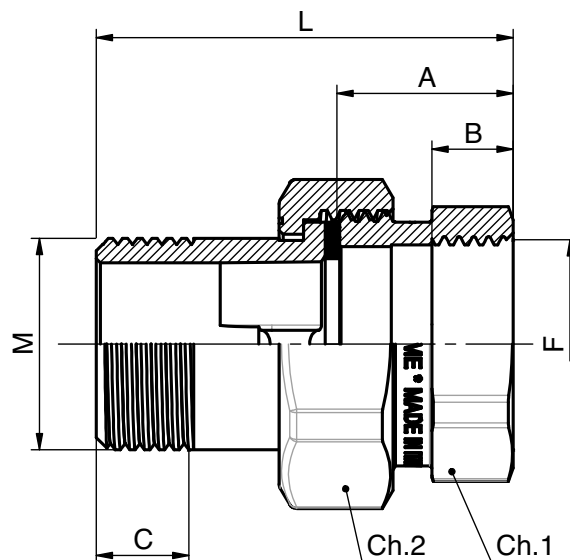

RACCORDERIA GENERICA RACORDURI GENERALE

Art.1555CP

Raccordo diritto tre pezzi M/F con GUARNIZIONE PIANA

Olandez cu garnitura plata M/F

Si adatta ad ogni tipo di impianto idraulico domestico e commerciale, applicazioni industriali ed agricole, impianti di riscaldamento ed igienico sanitari e generalmente con ogni fluido non corrosivo.

Temperatura max di esercizio : 180 °C
 Temperatura min di esercizio : - 20°C
 Pressione max di esercizio : 30 bar
 Filettature: maschio UNI ISO 228
 femmina UNI ISO 228

Caracteristici tehnice

Temperatura maxima de functionare: 180°C
 Temperatura minima de lucru: - 20°C
 Presiune maxima de lucru: 30 bar
 Filet: masculin UNI ISO 228
 feminin UNI ISO 228

Tabella dimensioni
Tabel dimensiuni

M	F	CODICE / CODE	L	A	B	C	Ch.1	Ch.2
G 3/8"	G 3/8"	1500708	41	17	8	9	es.21	es.27
G 1/2"	G 1/2"	1500203	46,4	20	12,5	10	es.27	es.30
G 3/4"	G 3/4"	1500181	51,3	21,7	15	12	es.31	es.37
G 1"	G 1"	1500213	60,4	26,3	18	14	es.38	ott.46
G 1"1/4	G 1"1/4	1500320	70,0	31,0	16,5	15	ott.48	ott.52
G 1"1/2	G 1"1/2	1500575	73,3	33,0	16,0	16	ott.54	ott.66
G 2"	G 2"	1500556	82,3	34,5	18,0	18	ott.67	ott.80

Descrizione	Materiale	Trattamento	Descriere	Material	Tratament
① Corpo	Ottone CW617N - En12165	-	① Corp	Alama CW617N- En12165	-
② Dado	Ottone CW617N - En12165	-	② Piulita	Alama CW617N- En12165	-
③ Codolo	Ottone CW617N - EN12165	-	③ Niplu	Alama CW617N- En12165	-
④ Guarnizione piana	Mescola FASIT 202	-	④ Garnitura plata	FASIT 202	-