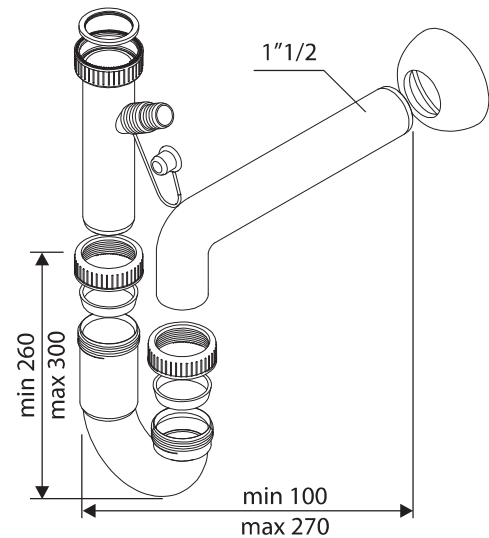

### 5223

Sifon "U" pentru chiuvetă 1"1/2 cu racord pentru mașina de spălat, fără ventil, ieșire Ø40

Comanda / Order

ART	EAN
5223	8029954002214

### 5223

Sink "U" trap 1"1/2 with washing machine coupling, without drain, outlet Ø40

0,210	240 x 360 x 60	60	720
kg	a x b x c (mm)	buc/pcs	buc/pcs

### 5224TP

Sifon "U" pentru chiuvetă 1"1/2 cu două căi, ventil, racord pentru mașina de spălat, ieșire Ø40

Comanda / Order

ART	EAN
5224TP	5947041004336

### 5224TP

Sink "U" trap 1"1/2 with 2 ways, drains, washing machine coupling, outlet Ø40

0,610	300 x 450 x 100	25	300
kg	a x b x c (mm)	buc/pcs	buc/pcs