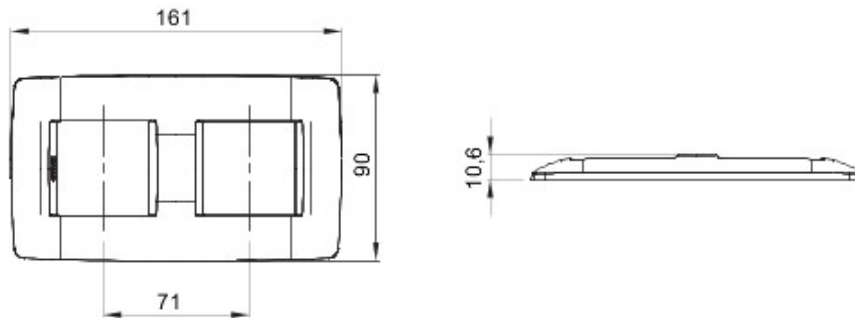

Gamă de rame pentru aparate cablate Chorus, realizate într-o gamă variată de forme, culori materiale și finisaje. Include șase forme diferite (ONE, GEO, LUX, FLAT, ART și ICE) pentru doze dreptunghiulare cu până la 12 module și trei forme diferite (ONE International, GEO International și LUX International) adecvate pentru doze rotunde/pătrate, cu modularitate orizontală/verticală simplă sau multiplă, de la 2 la 2+2+2+2 module. Toate ramele din aparatele cablate Chorus utilizează aceleași suporturi, fără a necesita adaptoare suplimentare. De asemenea, gama include module oarbe, rame etanșe IP55 și rame ornament autoportante pentru profiluri și panouri.

Familie	ONE Internațional	Descriere	2+2 module
Tip	Vertical	Culoare	Alb lapte
Material	Tehnopolimer	Finisare	Lucios
Pentru montaj suport	GW16821, GW16822, GW16823	Pentru doză	Rotund/Pătrat
Glow test conductori	650 °C	Termo-presiune cu bilă	70 °C
Standard	EN 60669-1	Electrocod	0110

### DIMENSIONAL