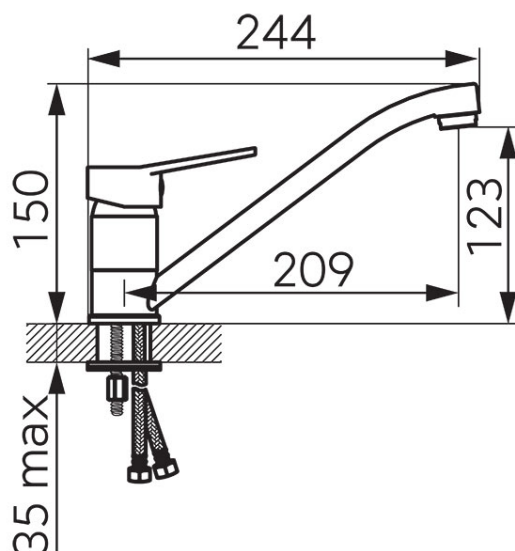

Cod: BIS4A

ISSO - Baterie stativă bucatărie, cu pipă mobilă

Ambalare cutie: **1, produs cu cod de bare**

- cartuș ceramic
- montare cu un singur orificiu
- aerator M24x1
- pipă mobilă
- racorduri flexibile de conectare D3/8" - M10x1
- crom