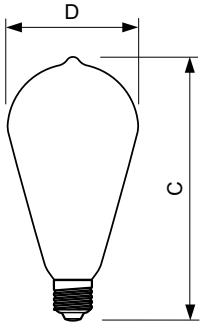

| | |
|---|--------------|
| Numărător - Cantitate per pachet | 1 |
| Numărător - Pachete per cutie exterioră | 6 |
| Material nr. (12NC) | 929001228502 |
| Greutate netă (bucată) | 0,060 kg |

Cote

filament 7W-60W 720lm NAD 2700K E27D