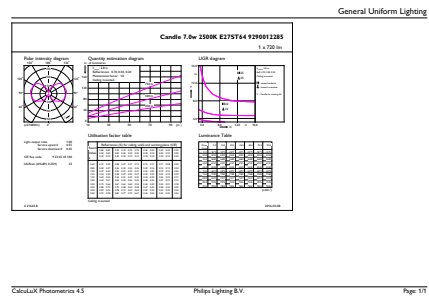

Classic LEDBulb D 7-55W ST64 825 GOLD