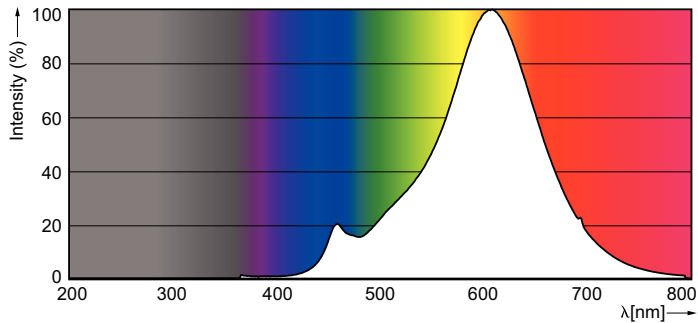

Date fotometrice

LED Lamps, Lightcolour /825 GOLD