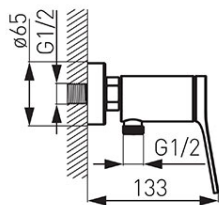

**Cod: BSC7BL**

Stratos Black - baterie perete duș

Ambalare cutie: **1, produs cu cod de bare**

- cartuș ceramic
- montare pe perete
- racorduri excentrice D1/2" distanță  $150 \pm 20$  mm
- racord ieșire duș D1/2"
- nu include set de duș
- negru