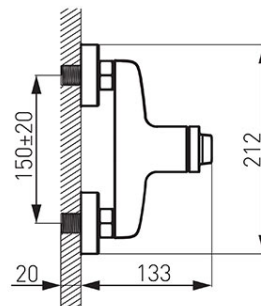

**Cod: BSC7BL**

Stratos Black - baterie perete duș

Ambalare cutie: **1, produs cu cod de bare**

- cartuș ceramic
- montare pe perete
- racorduri excentrice D1/2" distanță  $150 \pm 20$  mm
- racord ieșire duș D1/2"
- nu include set de duș
- negru