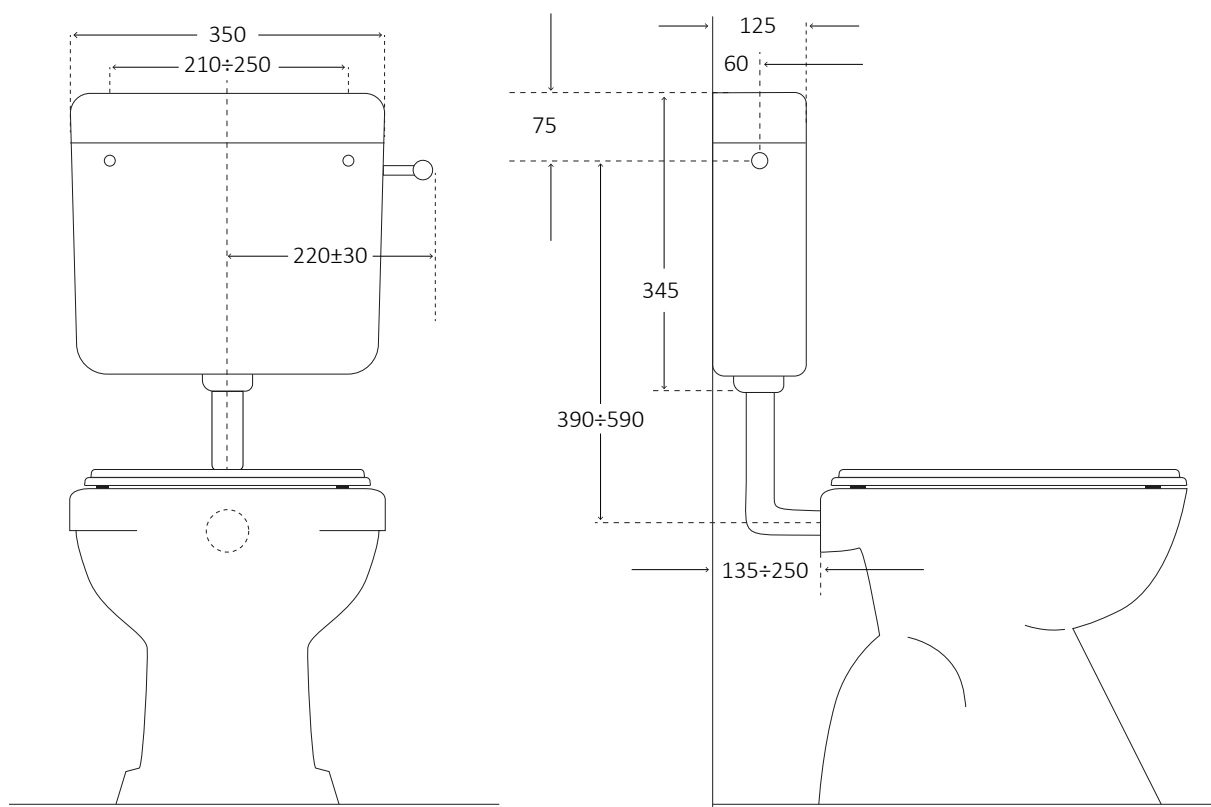

Polo

Art. 1070

Utilizare

Instalare pe perete, la semiinaltime

Caracteristici

Izolant anticondens
 Robinet flotor 3/8" compact, rapid si silentios
 Racordarea la sursa de apa: stanga sau dreapta
 Buton cu actionare start-stop, pentru economie de apa
 Corp din ABS tratat anti-imbatranire

Informatii tehnice

Material :	ABS
Capacitate :	6 litri
Volum de apa reglabil :	4-6 litri
Setare standard a cantitatii de umplere :	5 litri
Durata de umplere (5 l) cu presiune dinamica de 3 bar :	43 sec
Model vas wc :	pe pardoseala
Actionare :	mecanica

Continut pachet

Robinet flotor compact 3/8", stut plastic
 Mecanism wc
 Piulita
 Garnitura
 Punte pentru descarcare totala
 Teava scurgere ø 50x44 pentru rezervor wc la semi-inaltime
 Kit de fixare pe perete

Technical informations

Material :	ABS
Capacity :	6 litres
Adjustable rinsing volume :	4-6 litres
Standard setting of filling quantity:	5 litres
Filling duration (5 l) with a dynamic pressure of 3 bar	43 sec
Type of wc:	at floor
Type of drive :	mechanical