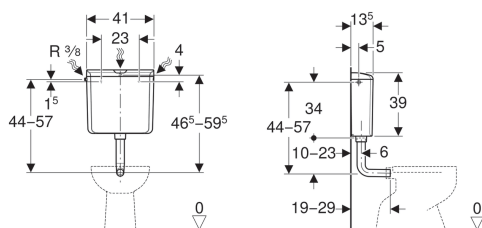

Rezervor aparent Geberit AP110, spălare start-stop

Caracteristici

- Silențios
- Spălare start-stop
- Izolat împotriva formării de condens
- La semiînălțime
- Conectare la alimentarea cu apă, lateral sau spate centru

Date tehnice

Presiune de curgere	0.5-10 bar
Temperatura maximă a apei	25 °C
Setare din fabrică pentru volumul de spălare	9 l
Interval de setare pentru volumul de spălare	6 / 9 l

Lista elementelor livrate

- Furtun flexibil 3/8"
- Cot de spălare 90° din ABS, $\varnothing$ 50 / 44 mm, 23 x 23 cm
- Manșetă din EPDM, $\varnothing$ 44 / 55 mm
- Material de fixare

Cod art.   **Culoare / suprafață**

136.610.11.1   Alb alpin