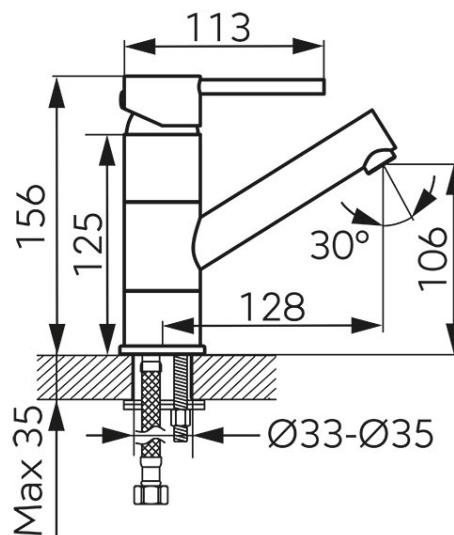

**Cod: BF12AG**

Fiesta Gold - Baterie stativă pentru lavoar înalt, cu pipă mobilă

Ambalare cutie: **1, produs cu cod de bare**

- cartuş ceramic
- montare cu un singur orificiu
- aerator M18x1
- pipă mobilă
- racorduri flexibile de conectare D3/8" - M10x1
- auriu