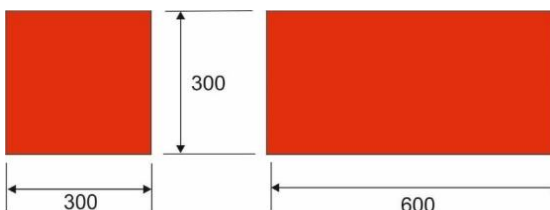

	2020
	1/7/2020
Marca:	
Nume	Simple
Certificate FSC	FSC-C 114919

**Panou decorativ Puffin - Simple**

**patrat**

**dreptunghi**

		L	I	grosime	L	I	grosime
Dimensiunea panoului	(mm)	300	300	37	600	300	37
Suprafata acoperita	(mp)	0.09			0.18		
		medie			medie		
Greutatea unui panou	(kg)	0.52			1.05		
Culoare		Albastru R74			Albastru R74		
EAN		5907762323703			5907762323710		