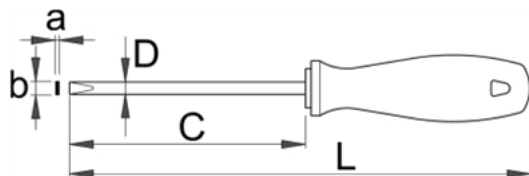

## Surubelnita de electrician CR cu profil lat - 602CR

### Descriere

- lama: otel crom vanadium molibden tratata integral
- lama cromata, varful brunat
- maner: forma ergonomica
- maner: polipropilena
- gaura de agatare

### Date Tehnice

Barcode	a x b	C	L	D	Person	Box	Tray	
616326	0.4 x 2.5	60	145	2.5	33	4B	10	-
616327	0.4 x 2.5	75	160	2.5	33	4B	10	-
616328	0.5 x 3.0	100	185	3	37	4B	10	-
616329	0.5 x 3.0	150	230	3	39	4B	10	-
616330	0.6 x 3.5	100	180	3.5	39	4B	10	-
616331	0.8 x 4.0	100	190	4	43	4B	10	-
616332	0.8 x 4.0	150	240	4	48	4B	10	-
616333	0.8 x 4.0	250	340	4	56	4B	10	-
616334	1.0 x 5.5	125	225	5.5	75	4B	10	-
616335	1.0 x 5.5	150	250	5.5	81	4B	10	-
616336	1.2 x 6.5	150	250	6.5	113	4B	10	-
616337	1.2 x 8.0	175	285	8	163	4B	5	-

### Date de ambalare

Barcode	a x b	Mod de reambalare.				Ambalare pentru transport.				
		A	B	C	Person	Hand	A1	B1	C1	Person
616326	0.4 x 2.5	200	44	32	40	4	75	286	40	285
616327	0.4 x 2.5	215	44	32	40	4	75	286	40	285
616328	0.5 x 3.0	240	44	32	44	4	75	286	40	301
616329	0.5 x 3.0	290	44	32	46	4	104	337	40	309
616330	0.6 x 3.5	240	44	32	46	4	75	286	40	309
616331	0.8 x 4.0	240	44	32	50	4	75	286	40	325
616332	0.8 x 4.0	290	44	32	55	4	104	337	40	345
616333	0.8 x 4.0	390	44	32	63	4	75	456	34	377
616334	1.0 x 5.5	280	44	36,6	82	4	115	318	39	453
616335	1.0 x 5.5	310	44	36,6	88	4	104	337	40	477
616336	1.2 x 6.5	315	44	36,6	120	4	115	340	39	605
616337	1.2 x 8.0	350	44	39,5	170	4	64	627	45	805