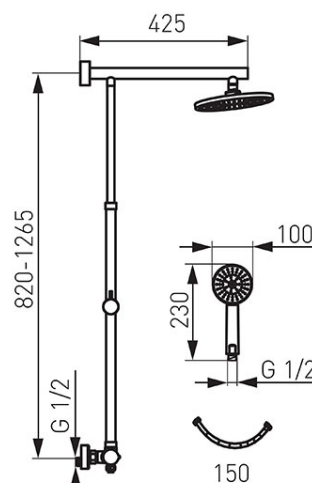

Cod: NP75-TRV7U-BL

Trevi Black - sistem de dus cu baterie termostata

Ambalare cutie: **1, produs cu cod de bare**

- Duș fix:
 - bară metalică duș reglabilă 800 - 1250 mm
 - set fixare cu înălțime reglabilă
 - cap duș SLIM din inox cu diametrul de 300 mm
 - braț duș încastat în perete
 - FerroEasyClean - sistem de îndepărtare ușoară a depunerilor de calcar
- Duș mobil:
 - diametru pară duș: 100 mm
 - pară duș cu 3 funcții: ploaie, masaj și mixt
 - FerroEasyClean - sistem de îndepărtare ușoară a depunerilor de calcar
 - furtun de duș din PVC 150 cm
- Baterie termostată:
 - cartuș termostatic
 - comutator ceramic integrat cap duș - pară duș
 - Safe Stop 38°C - blocaj apă caldă
 - montare pe perete
 - racorduri excentrice D1/2"
 - distanță 150 ± 20 mm
 - racord duș fix D3/4" - ieșire superioară
 - racord pară duș D1/2" - ieșire inferioară
- negru