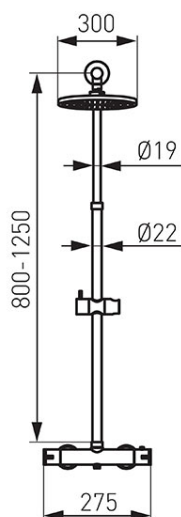

Cod: NP75-TRV7U-BL

Trevi Black - sistem de dus cu baterie termostata

Ambalare cutie: **1, produs cu cod de bare**

- Duș fix:
 - bară metalică duș reglabilă 800 - 1250 mm
 - set fixare cu înălțime reglabilă
 - cap duș SLIM din inox cu diametrul de 300 mm
 - braț duș încastat în perete
 - FerroEasyClean - sistem de îndepărtare ușoară a depunerilor de calcar
- Duș mobil:
 - diametru pară duș: 100 mm
 - pară duș cu 3 funcții: ploaie, masaj și mixt
 - FerroEasyClean - sistem de îndepărtare ușoară a depunerilor de calcar
 - furtun de duș din PVC 150 cm
- Baterie termostată:
 - cartuș termostatic
 - comutator ceramic integrat cap duș - pară duș
 - Safe Stop 38°C - blocaj apă caldă
 - montare pe perete
 - racorduri excentrice D1/2"
 - distanță 150 ± 20 mm
 - racord duș fix D3/4" - ieșire superioară
 - racord pară duș D1/2" - ieșire inferioară
- negru