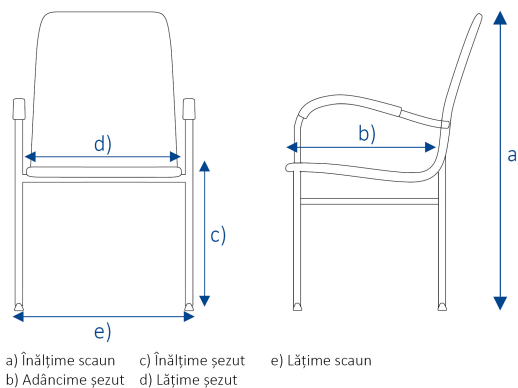

2131 Strike

Prezentare

2131 Strike este un scaun vizitator suprapozabil, astfel ca depozitarea lui devine un lucru foarte simplu. Cadrul este fabricat din teava de otel cromat, iar sezutul si spatarul sunt montate din plastic (PP).

Descriere tehnica

2131 Strike:

- a) Înălțime scaun: 78 cm
- b) Adâncime sezut: 44 cm
- c) Înălțime sezut: 45 cm
- d) Latime sezut: 45.5 cm
- e) Latime scaun: 52 cm

Scaun vizitator suprapozabil, cadru din teava de otel cromata, sezut si spatar PP colorata.