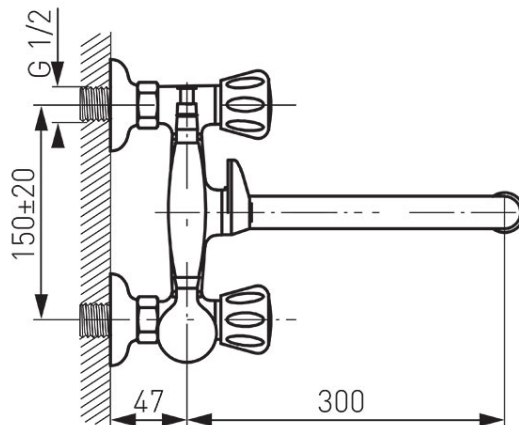

Kod: BST11A

Standard - baterie perete cadă-duș cu set de duș inclus

<https://www.ferro.ro/produs-115-BST11A.html>

Cena brutto: **259,99zł**

Opakowanie jednostkowe: **1, z kodem kreskowym umożliwiające sprzedaż detaliczną**

- rozete - dublă comandă
- montare pe perete
- aerator M22X1
- comutator cadă-duș
- pipă mobilă
- racord excentric D1/2"
- distanță 150 ± 20 mm
- set de duș inclus
- pară de duș cu 1 funcție: ploaie
- crom