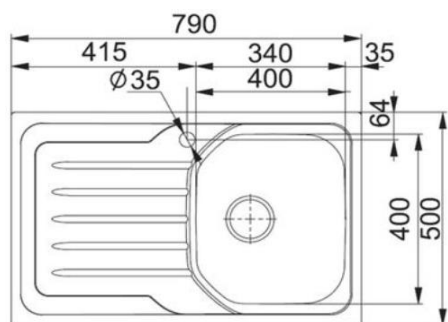

Sediu :	Bulevardul Biruintei Nr 98
Tel/fax :	Fax:+4021 350 15 51/+4021 350 15 50

CHIUVETA OLL 611 DR

Cod SAP	11143385
Cod FUN	101.0486.072
COD EAN	7612981885571

Caracteristici Chiuveta :

Dimensiuni (mm)	790x500
Dimensiuni incastrare	770x480
Dimensiuni cuva	340x400
Margine	Standard
Nota	Se livrează împreună cu ventil de 3 1/2", mastic și cleme de fixare
Tip material	Inox AISI 304
Garanție	15 ani