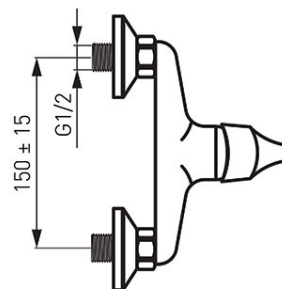

Cod: **BSL7**

Stillo - baterie perete duș

Ambalare cutie: **1, produs cu cod de bare**

- cartuș ceramic
- montare pe perete
- racord excentric D1/2" distanță 150 ± 15 mm
- racord duș D1/2"
- nu include set de duș
- crom