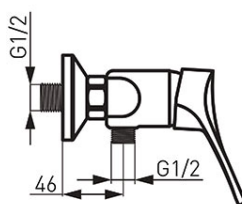

Cod: **BSL7**

Stillo - baterie perete duș

Ambalare cutie: **1, produs cu cod de bare**

- cartuș ceramic
- montare pe perete
- racord excentric D1/2" distanță 150 ± 15 mm
- racord duș D1/2"
- nu include set de duș
- crom