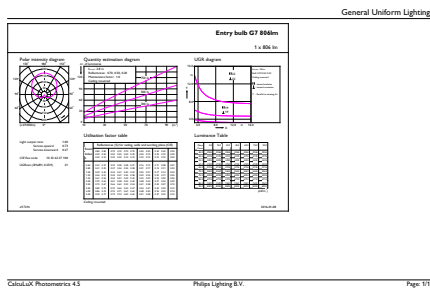

Date fotometrice