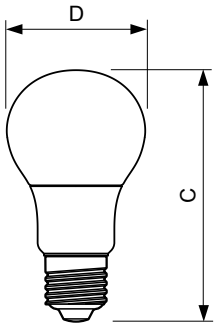

CorePro LEDbulb

Consum de energie kWh/1000 h	8 kWh
Product Data	
Cod complet produs	871869657785100
Nume comandă produs	CorePro LED bulb ND 7.5-60W A60 E27 865
EAN/UPC - Produs	8718696577851

Cod de comandă	57785100
Numărător - Cantitate per pachet	1
Numărător - Pachete per cutie exterioară	10
Material nr. (12NC)	929001304832
Greutate netă (bucată)	0,076 kg

Cote