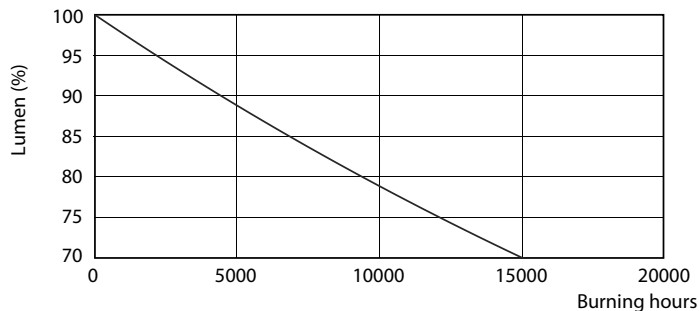

CorePro LEDbulb

Durată de viață

LEDbulb 40W E27 830 FR A60