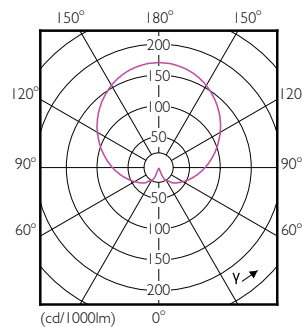

CorePro LEDbulb 60W E27 865 FR A60