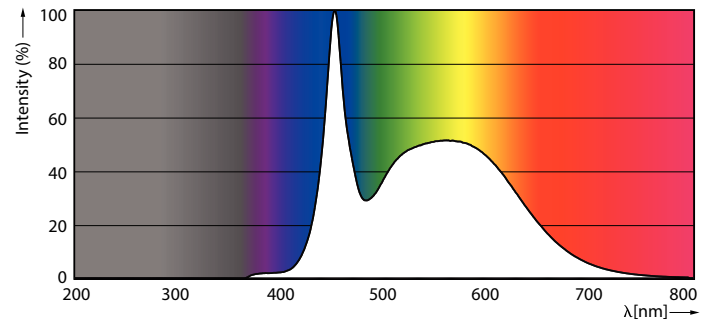

Date fotometrice