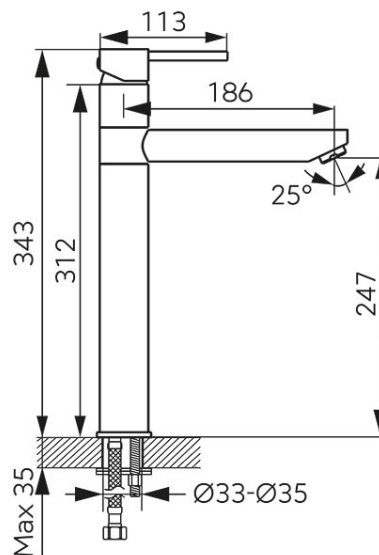

Cod: BFI2LG

Fiesta Gold - Baterie stativă lavoar cu pipă mobilă

Ambalare cutie: **1, produs cu cod de bare**

- cartuş ceramic
- montare cu un singur orificiu
- aerator M24x1
- pipă mobilă
- racorduri flexibile de conectare D3/8" - M10x1
- auriu